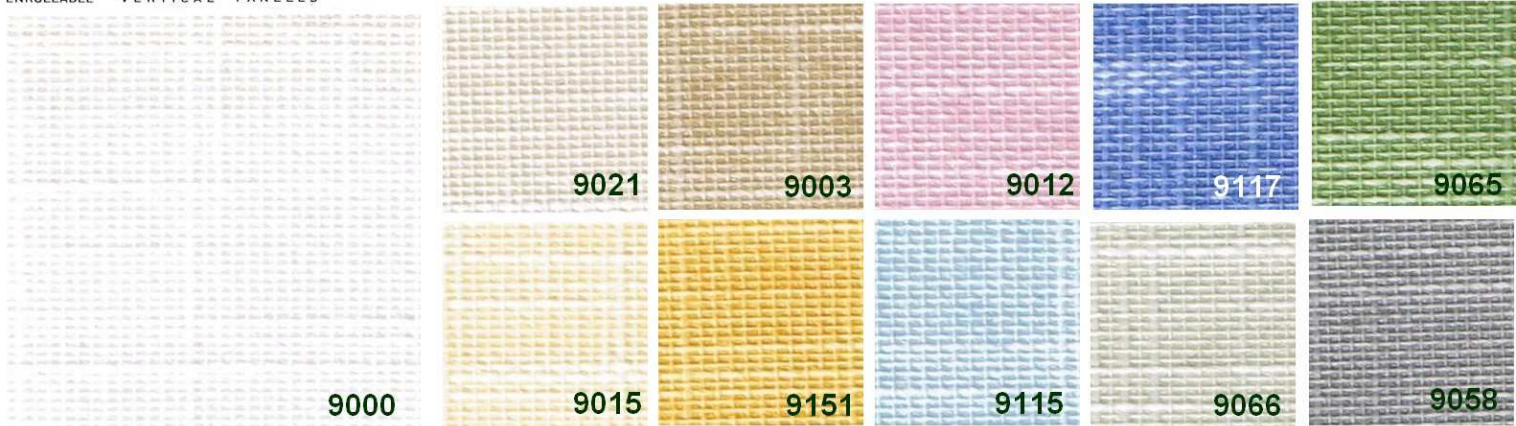

Nous consulter.

Tous les prix sont en EUROS et Toutes Taxes Comprises.

Infos commerciales : helpline@degrifstore.fr / Proposition de commande : <http://www.degrifstore.com/cde.htm>

PADOVA

SHANTUNG

NEOS

SUPREME