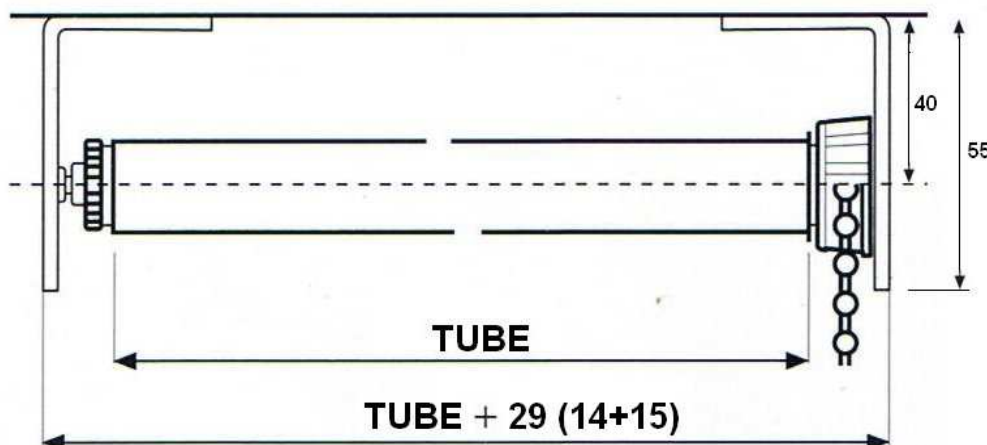

Tissu tamisant. Mécanisme à chaînette, recommandé jusqu'à 275cm, au delà nous consulter. Les stores de plus de 200cm de large seront confectionnés avec le tissu dans le sens de l'horizontale.

PRIX DU PORT France hors îles	
Pour tout store jusqu'à 175cm	10% du montant total, minimum 10 EUR/commande
Pour tout store supérieur à 175cm	Forfait de 45 EUR/commande

Tissu opaque 100%. Mécanisme à chaînette, recommandé jusqu'à 275cm, au delà nous consulter. Soudure sur le tissu dans les grandes dimensions, au delà de 180cm de large ou 150cm de hauteur (variable selon le tissu choisi, nous consulter).