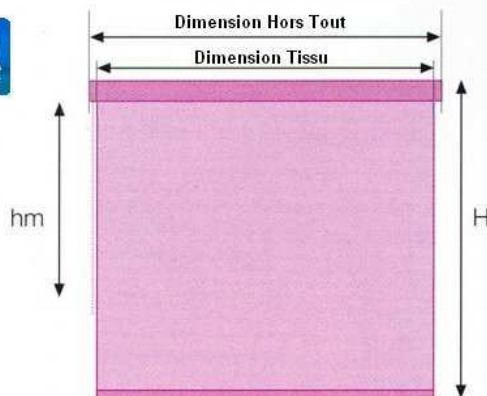

Tissu opaque 100%. Mécanisme à chaînette, recommandé jusqu'à 275cm, au delà nous consulter. Soudure sur le tissu dans les grandes dimensions, au delà de 180cm de large ou 150cm de hauteur (variable selon le tissu choisi, nous consulter).

OPTIONS POSSIBLES :

- Tissus screen
- Tissus Soltis
- Tissus non feu M1
- Coffre et coulisses
- Finitions barre de charge
- Motorisations
- Automatismes
- Chaînette métallique
- Barre de prêt à poser
- Guidage par câbles
- Guidage par coulisses
- Manœuvre par manivelle
- .....

Nous consulter.

Tous les prix sont en EUROS et Toutes Taxes Comprises.

Infos commerciales : helpline@degrifstore.fr / Proposition de commande : <http://www.degrifstore.com/cde.htm>